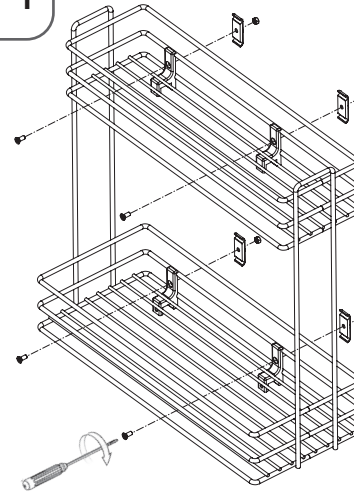

A-1

A-2

8x
3.5x16

B-1

4x
M5 Nut

4x
M5x10 YHB

B-2

4x
M5x7 YSB

C-1

Product Code		C	X
Wire	Wooden		
S-2423-	S-2485-	200	33
S-2426-	S-2484-	200	33
S-2424-	S-2487-	250	50
S-2427-	S-2486-	250	50
S-2425-	S-2489-	250	50
S-2428-	S-2488-	250	50

C-2

8x
3.5x16

D-1

4x
M6x10 YHB

E-1