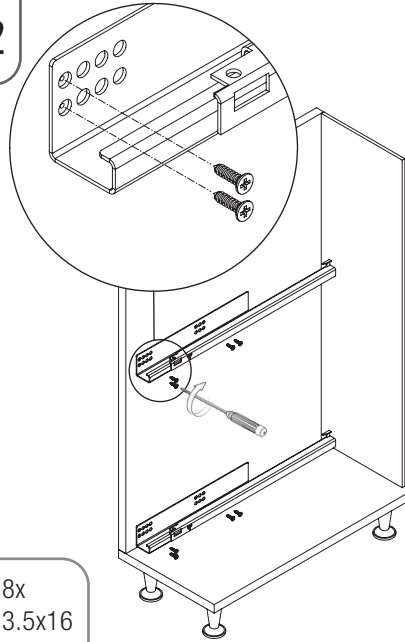

C-1

Product Code		C	X
Wire	Wooden		
S-2423-	S-2485-	200	33
S-2426-	S-2484-	200	33
S-2424-	S-2487-	250	50
S-2427-	S-2486-	250	50
S-2425-	S-2489-	250	50
S-2428-	S-2488-	250	50

C-2

8x
3.5x16

D-1

4x
M6x10 YHB

E-1

4x
M6x10 YSB

A-1

A-2

8x
3.5x16

B-1

4x
M5 Nut

4x
M5x10 YHB

B-2