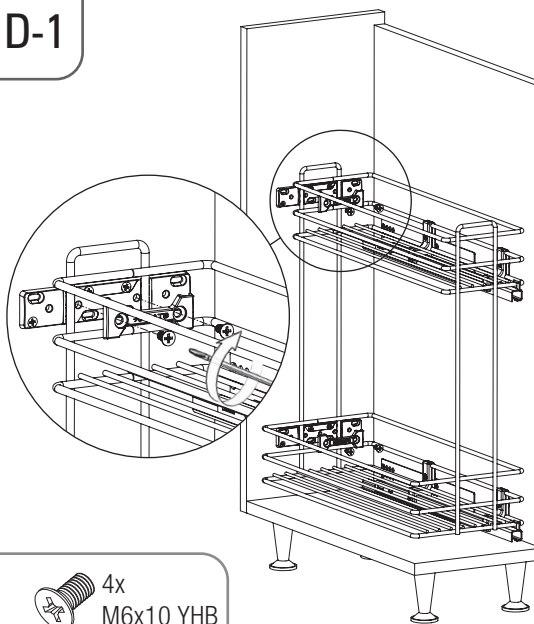

4x
M6x10 YSB

A-1

A-2

8x
3.5x16

B-1

4x
M5 Nut

4x
M5x10 YHB

B-2

4x
M5x7 YSB

C-1

Product Code	Wire	Wooden	C	X
S-2423-	S-2485-	200	33	
S-2426-	S-2484-	200	33	
S-2424-	S-2487-	250	50	
S-2427-	S-2486-	250	50	
S-2425-	S-2489-	250	50	
S-2428-	S-2488-	250	50	

C-2

8x
3.5x16

D-1

4x
M6x10 YHB

E-1

4x
M6x10 YSB