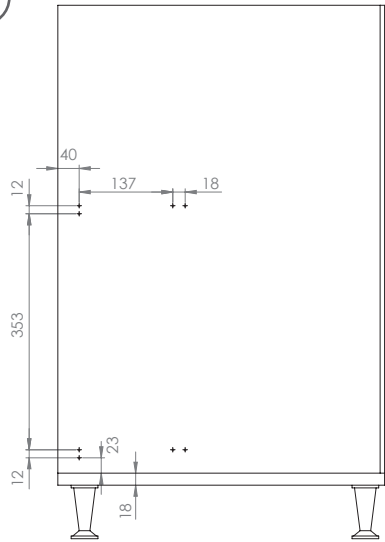

A-1

A-2

8x
3.5x16

B-1

4x
M5 Nut

4x
M5x10 YHB

B-2

4x
M5x7 YSB

C-1

Product Code		C	X
Wire	Wooden		
S-2423-	S-2485-	200	33
S-2426-	S-2484-	200	33
S-2424-	S-2487-	250	50
S-2427-	S-2486-	250	50
S-2425-	S-2489-	250	50
S-2428-	S-2488-	250	50

C-2

8x
3.5x16

D-1

4x
M6x10 YHB

E-1

4x
M6x10 YSB

A-1

A-2

8x
3.5x16

B-1

4x
M5 Nut

4x
M5x10 YHB

B-2

4x
M5x7 YSB

C-1

Product Code	Wire	Wooden	C	X
S-2423-	S-2485-	200	33	
S-2426-	S-2484-	200	33	
S-2424-	S-2487-	250	50	
S-2427-	S-2486-	250	50	
S-2425-	S-2489-	250	50	
S-2428-	S-2488-	250	50	

C-2

8x
3.5x16

D-1