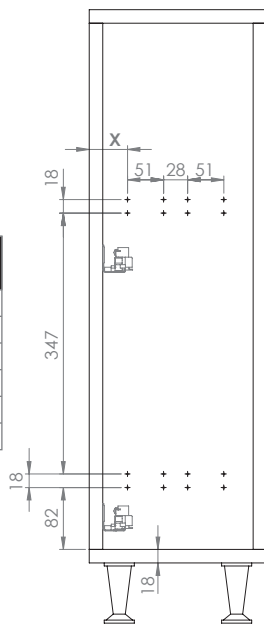

C-1

Product Code		C	X
Wire	Wooden		
S-2423-	S-2485-	200	33
S-2426-	S-2484-	200	33
S-2424-	S-2487-	250	50
S-2427-	S-2486-	250	50
S-2425-	S-2489-	250	50
S-2428-	S-2488-	250	50

C-2

8x
3.5x16

D-1

4x
M6x10 YHB

E-1

4x
M6x10 YSB

A-1

A-2

8x
3.5x16

B-1

4x
M5 Nut

4x
M5x10 YHB

B-2

4x
M5x7 YSB

C-1

Product Code	Wire	Wooden	C	X
S-2423-	S-2485-	200	33	
S-2426-	S-2484-	200	33	
S-2424-	S-2487-	250	50	
S-2427-	S-2486-	250	50	
S-2425-	S-2489-	250	50	
S-2428-	S-2488-	250	50	

C-2

8x
3.5x16

D-1