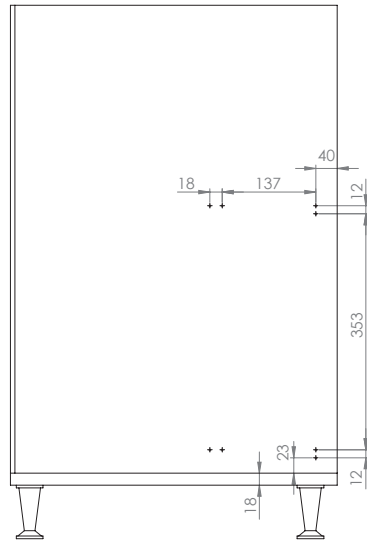

A-1

A-2

8x
3.5x16

B-1

4x
M5 Nut

4x
M5x10 YHB

B-2

4x
M5x7 YSB

C-1

Product Code		C	X
Wire	Wooden		
S-2423-	S-2485-	200	33
S-2426-	S-2484-	200	33
S-2424-	S-2487-	250	50
S-2427-	S-2486-	250	50
S-2425-	S-2489-	250	50
S-2428-	S-2488-	250	50

C-2

8x
3.5x16

D-1

4x
M6x10 YHB

E-1

4x
M6x10 YSB

A-1

A-2

8x
3.5x16

B-1

4x
M5 Nut

4x
M5x10 YHB

B-2

4x
M5x7 YSB

C-1

Product Code	Wire	Wooden	C	X
S-2423-	S-2485-	200	33	
S-2426-	S-2484-	200	33	
S-2424-	S-2487-	250	50	
S-2427-	S-2486-	250	50	
S-2425-	S-2489-	250	50	
S-2428-	S-2488-	250	50	

C-2

8x
3.5x16

D-1