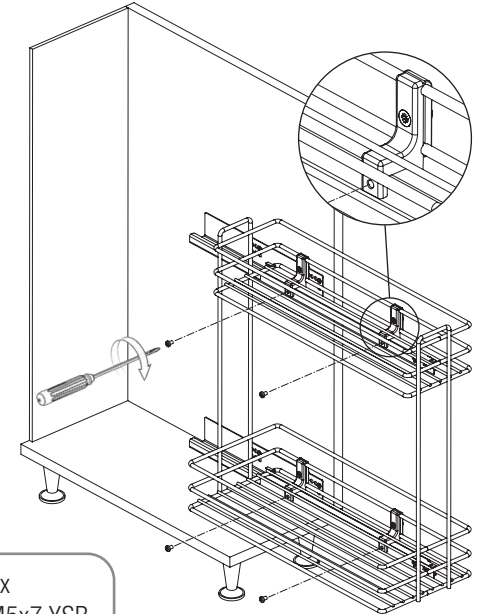

A-1

A-2

8x
3.5x16

B-1

4x
M5 Nut

4x
M5x10 YHB

B-2

4x
M5x7 YSB

C-1

Product Code		C	X
Wire	Wooden		
S-2423-	S-2485-	200	33
S-2426-	S-2484-	200	33
S-2424-	S-2487-	250	50
S-2427-	S-2486-	250	50
S-2425-	S-2489-	250	50
S-2428-	S-2488-	250	50

C-2

8x
3.5x16

D-1

4x
M6x10 YHB

E-1