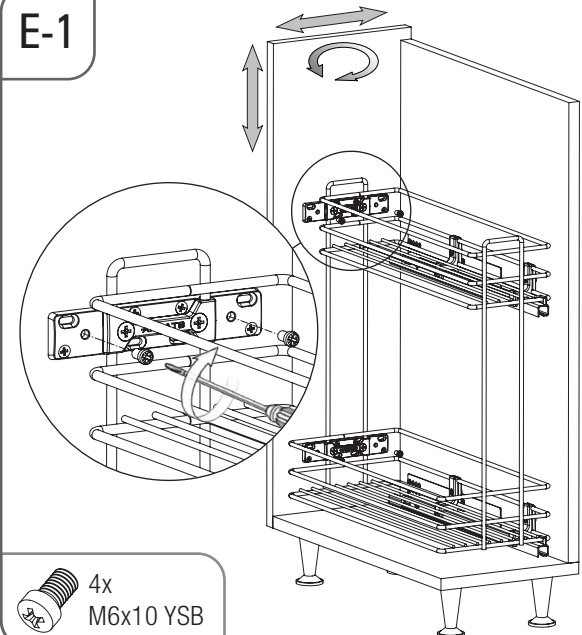

4x
M6x10 YHB

E-1