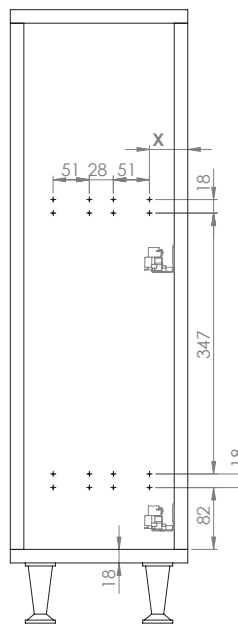

A-1

A-2

8x
3.5x16

B-1

4x
M5 Nut

4x
M5x10 YHB

B-2

4x
M5x7 YSB

C-1

Product Code		C	X
Wire	Wooden		
S-2423-	S-2485-	200	33
S-2426-	S-2484-	200	33
S-2424-	S-2487-	250	50
S-2427-	S-2486-	250	50
S-2425-	S-2489-	250	50
S-2428-	S-2488-	250	50

C-2

8x
3.5x16

D-1

4x
M6x10 YHB

E-1

4x
M6x10 YSB

A-1

A-2

8x
3.5x16

B-1

4x
M5 Nut

4x
M5x10 YHB

B-2

4x
M5x7 YSB

C-1

Product Code	Wire	Wooden	C	X
S-2423-	S-2485-	200	33	
S-2426-	S-2484-	200	33	
S-2424-	S-2487-	250	50	
S-2427-	S-2486-	250	50	
S-2425-	S-2489-	250	50	
S-2428-	S-2488-	250	50	

C-2

8x
3.5x16

D-1