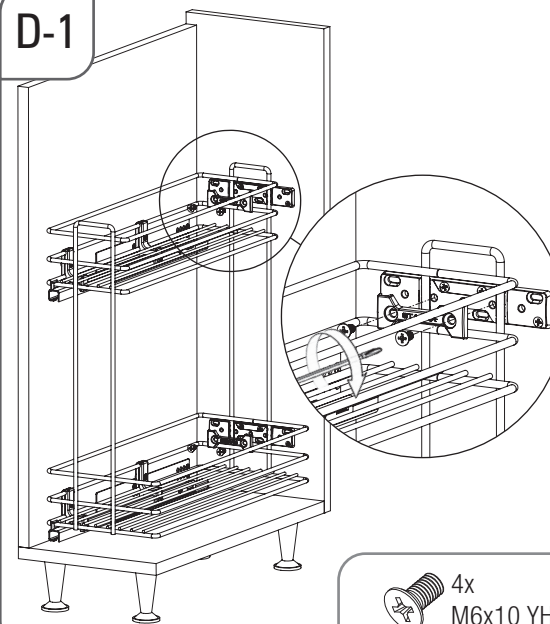

C-1

Product Code		C	X
Wire	Wooden		
S-2423-	S-2485-	200	33
S-2426-	S-2484-	200	33
S-2424-	S-2487-	250	50
S-2427-	S-2486-	250	50
S-2425-	S-2489-	250	50
S-2428-	S-2488-	250	50

C-2

8x
3.5x16

D-1

4x
M6x10 YHB

E-1

4x
M6x10 YSB

A-1

A-2

8x
3.5x16

B-1

4x
M5 Nut

4x
M5x10 YHB

B-2