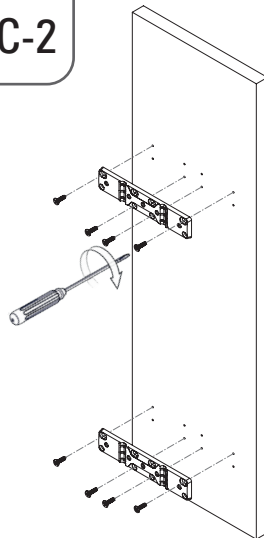

C-1

Product Code		C	X
Wire	Wooden		
S-2423-	S-2485-	200	33
S-2426-	S-2484-	200	33
S-2424-	S-2487-	250	50
S-2427-	S-2486-	250	50
S-2425-	S-2489-	250	50
S-2428-	S-2488-	250	50

C-2

8x
3.5x16

D-1

4x
M6x10 YHB

E-1

4x
M6x10 YSB

A-1

A-2

8x
3.5x16

B-1

4x
M5 Nut

4x
M5x10 YHB

B-2

4x
M5x7 YSB

C-1

Product Code	Wire	Wooden	C	X
S-2423-	S-2485-	200	33	
S-2426-	S-2484-	200	33	
S-2424-	S-2487-	250	50	
S-2427-	S-2486-	250	50	
S-2425-	S-2489-	250	50	
S-2428-	S-2488-	250	50	

C-2

8x
3.5x16

D-1