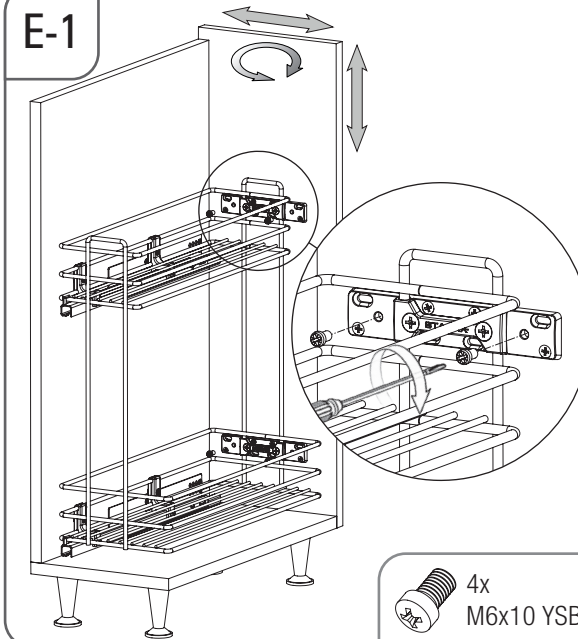

C-1

Product Code		C	X
Wire	Wooden		
S-2423-	S-2485-	200	33
S-2426-	S-2484-	200	33
S-2424-	S-2487-	250	50
S-2427-	S-2486-	250	50
S-2425-	S-2489-	250	50
S-2428-	S-2488-	250	50

C-2

8x
3.5x16

D-1

4x
M6x10 YHB

E-1

4x
M6x10 YSB

A-1

A-2

8x
3.5x16

B-1

4x
M5 Nut

4x
M5x10 YHB

B-2