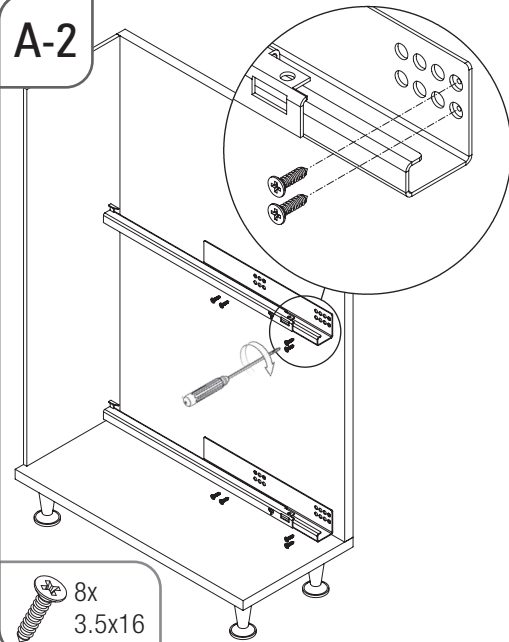

A-1

A-2

8x
3.5x16

B-1

4x
M5 Nut

4x
M5x10 YHB

B-2

4x
M5x7 YSB

C-1

Product Code		C	X
Wire	Wooden		
S-2423-	S-2485-	200	33
S-2426-	S-2484-	200	33
S-2424-	S-2487-	250	50
S-2427-	S-2486-	250	50
S-2425-	S-2489-	250	50
S-2428-	S-2488-	250	50

C-2

8x
3.5x16

D-1

4x
M6x10 YHB

E-1