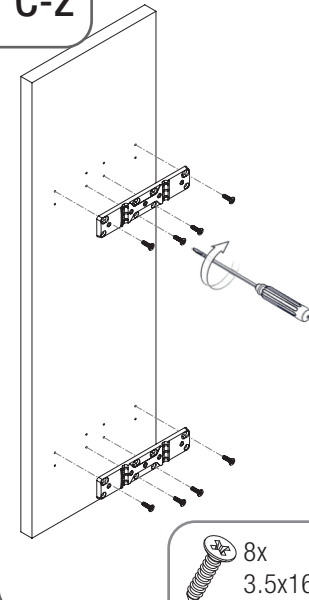

A-1

A-2

8x
3.5x16

B-1

4x
M5 Nut

4x
M5x10 YHB

B-2

4x
M5x7 YSB

C-1

Product Code		C	X
Wire	Wooden		
S-2423-	S-2485-	200	33
S-2426-	S-2484-	200	33
S-2424-	S-2487-	250	50
S-2427-	S-2486-	250	50
S-2425-	S-2489-	250	50
S-2428-	S-2488-	250	50

C-2

8x
3.5x16

D-1

4x
M6x10 YHB

E-1

4x
M6x10 YSB

A-1

A-2

8x
3.5x16

B-1

4x
M5 Nut

4x
M5x10 YHB

B-2

4x
M5x7 YSB

C-1

Product Code	Wire	Wooden	C	X
S-2423-	S-2485-	200	33	
S-2426-	S-2484-	200	33	
S-2424-	S-2487-	250	50	
S-2427-	S-2486-	250	50	
S-2425-	S-2489-	250	50	
S-2428-	S-2488-	250	50	

C-2

8x
3.5x16

D-1