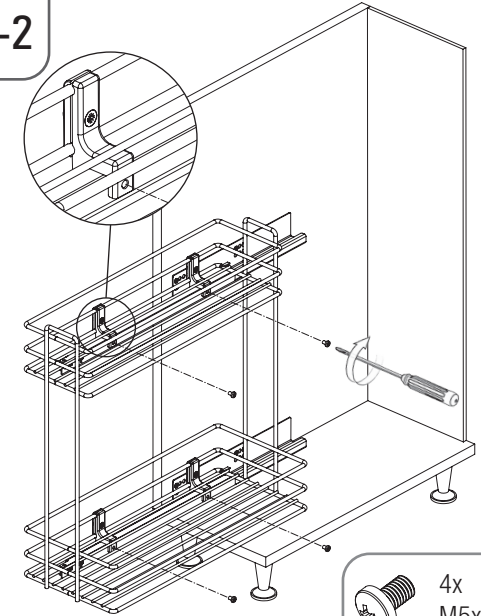

C-1

Product Code		C	X
Wire	Wooden		
S-2423-	S-2485-	200	33
S-2426-	S-2484-	200	33
S-2424-	S-2487-	250	50
S-2427-	S-2486-	250	50
S-2425-	S-2489-	250	50
S-2428-	S-2488-	250	50

C-2

8x
3.5x16

D-1

4x
M6x10 YHB

E-1

4x
M6x10 YSB

A-1

A-2

8x
3.5x16

B-1

4x
M5 Nut

4x
M5x10 YHB

B-2

4x
M5x7 YSB

C-1

Product Code	Wire	Wooden	C	X
S-2423-	S-2485-	200	33	
S-2426-	S-2484-	200	33	
S-2424-	S-2487-	250	50	
S-2427-	S-2486-	250	50	
S-2425-	S-2489-	250	50	
S-2428-	S-2488-	250	50	

C-2

8x
3.5x16

D-1