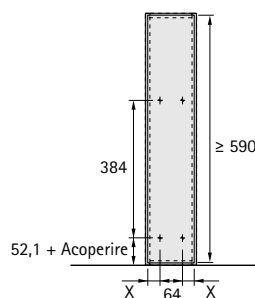

Sisteme pentru corpurile inferioare

- ▶ Coș jolly Cargo IQ plus 150 90°, 2-nivele
- ▶ Pentru corpuri cu lățimea de 150 mm

- ▶ Lățimea corpului de 150 mm
- ▶ Capacitate de încărcare 15 kg
- ▶ Dimensiuni interior corp mobilier:
Lățime 112 mm
Adâcime 495 mm
Înălțime 590 mm
- ▶ Vă rugăm să comandați separat glisiere cu extensie totală Quadro V6 cu Silent System și polițele pentru coș, vezi mai jos
- ▶ Se pot monta pe dreapta, pe stânga sau în diagonală
- ▶ Coșul este vopsit cu pulbere, argintiu
polița este din plastic, translucid

Cargo IQ plus 150

Articol	Culoare	Cod articol	UA
Cargo IQ plus 150	argintiu	9 077 588	1/10 buc.
Poliță 150	translucid	9 077 601	1/40 buc.

Glisiere cu extensie totală Quadro V6 cu Silent System

- ▶ Lungime nominală 470 mm
- ▶ Oțel galvanizat

Lățime montaj mm	Pentru grosimea carcusei KD mm	Cod articol / montaj pe laterală		UA
		stânga	dreapta	
9,5	19	9 275 759	9 275 760	1/20 buc.
10,5	18	9 217 483	9 217 484	1/20 buc.
12,5	16	9 065 916	9 065 917	1/20 buc.

Dimensiuni de proiectare

X = KD 19: 23,5 + Acoperire
X = KD 18: 24,5 + Acoperire
X = KD 16: 26,5 + Acoperire

hettich.com/short/c049c9