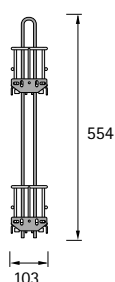

Sisteme pentru corpurile inferioare

- ▶ Coș jolly Cargo IQ plus 150 90°, 2-nivele
- ▶ Pentru corpuri cu lățimea de 150 mm

- ▶ Lățimea corpului de 150 mm
- ▶ Capacitate de încărcare 15 kg
- ▶ Dimensiuni interior corp mobilier:
Lățime 112 mm
Adâcime 495 mm
Înălțime 590 mm
- ▶ Vă rugăm să comandați separat glisiere cu extensie totală Quadro V6 cu Silent System și polițele pentru coș, vezi mai jos
- ▶ Se pot monta pe dreapta, pe stânga sau în diagonală
- ▶ Coșul este vopsit cu pulbere, argintiu
polița este din plastic, translucid

Cargo IQ plus 150

Articol	Culoare	Cod articol	UA
Cargo IQ plus 150	argintiu	9 077 588	1/10 buc.
Poliță 150	translucid	9 077 601	1/40 buc.

Glisiere cu extensie totală Quadro V6 cu Silent System

- ▶ Lungime nominală 470 mm
- ▶ Oțel galvanizat

Lățime montaj mm	Pentru grosimea carcusei KD mm	Cod articol / montaj pe laterală		UA
		stânga	dreapta	
9,5	19	9 275 759	9 275 760	1/20 buc.
10,5	18	9 217 483	9 217 484	1/20 buc.
12,5	16	9 065 916	9 065 917	1/20 buc.

Dimensiuni de proiectare

X = KD 19: 23,5 + Acoperire
X = KD 18: 24,5 + Acoperire
X = KD 16: 26,5 + Acoperire

hettich.com/short/c049c9