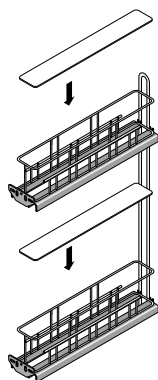

Sisteme pentru corpurile inferioare

- ▶ Coș jolly Cargo IQ plus 150 90°, 2-nivele
- ▶ Pentru corpuri cu lățimea de 150 mm

- ▶ Lățimea corpului de 150 mm
- ▶ Capacitate de încărcare 15 kg
- ▶ Dimensiuni interior corp mobilier:
Lățime 112 mm
Adâcime 495 mm
Înălțime 590 mm
- ▶ Vă rugăm să comandați separat glisiere cu extensie totală Quadro V6 cu Silent System și polițele pentru coș, vezi mai jos
- ▶ Se pot monta pe dreapta, pe stânga sau în diagonală
- ▶ Coșul este vopsit cu pulbere, argintiu
polița este din plastic, translucid

Cargo IQ plus 150

Articol	Culoare	Cod articol	UA
Cargo IQ plus 150	argintiu	9 077 588	1/10 buc.
Poliță 150	translucid	9 077 601	1/40 buc.

Glisiere cu extensie totală Quadro V6 cu Silent System

- ▶ Lungime nominală 470 mm
- ▶ Oțel galvanizat

Lățime montaj mm	Pentru grosimea carcusei KD mm	Cod articol / montaj pe laterală		UA
		stânga	dreapta	
9,5	19	9 275 759	9 275 760	1/20 buc.
10,5	18	9 217 483	9 217 484	1/20 buc.
12,5	16	9 065 916	9 065 917	1/20 buc.

Dimensiuni de proiectare

X = KD 19: 23,5 + Acoperire
X = KD 18: 24,5 + Acoperire
X = KD 16: 26,5 + Acoperire

hettich.com/short/c049c9