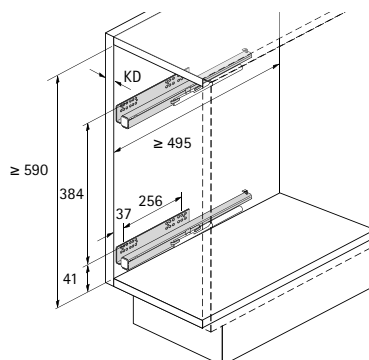

Sisteme pentru corpurile inferioare

- ▶ Coș jolly Cargo IQ plus 150 90°, 2-nivele
- ▶ Pentru corpuri cu lățimea de 150 mm

- ▶ Lățimea corpului de 150 mm
- ▶ Capacitate de încărcare 15 kg
- ▶ Dimensiuni interior corp mobilier:
Lățime 112 mm
Adâcime 495 mm
Înălțime 590 mm
- ▶ Vă rugăm să comandați separat glisiere cu extensie totală Quadro V6 cu Silent System și polițele pentru coș, vezi mai jos
- ▶ Se pot monta pe dreapta, pe stânga sau în diagonală
- ▶ Coșul este vopsit cu pulbere, argintiu
polița este din plastic, translucid

Cargo IQ plus 150

Articol	Culoare	Cod articol	UA
Cargo IQ plus 150	argintiu	9 077 588	1/10 buc.
Poliță 150	translucid	9 077 601	1/40 buc.

Glisiere cu extensie totală Quadro V6 cu Silent System

- ▶ Lungime nominală 470 mm
- ▶ Oțel galvanizat

Lățime montaj mm	Pentru grosimea carcusei KD mm	Cod articol / montaj pe laterală		UA
		stânga	dreapta	
9,5	19	9 275 759	9 275 760	1/20 buc.
10,5	18	9 217 483	9 217 484	1/20 buc.
12,5	16	9 065 916	9 065 917	1/20 buc.

Dimensiuni de proiectare

X = KD 19: 23,5 + Acoperire
X = KD 18: 24,5 + Acoperire
X = KD 16: 26,5 + Acoperire

hettich.com/short/c049c9