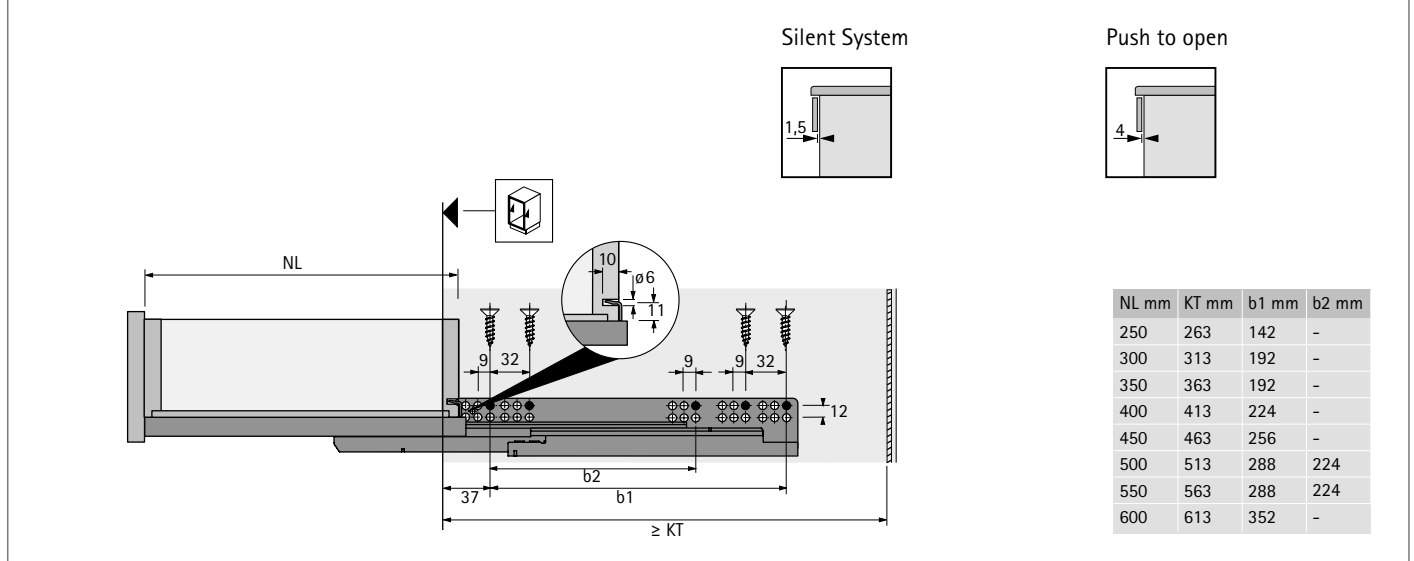

Sisteme de glisieră pentru sertare de lemn

- ▶ Quadro V6 glisieră extensie totală, montare cu cleme, EB 20 (grosimea lateralei sertarului ≤ 16 mm)
- ▶ Clasa de încărcare 30 kg

Cleme

- ▶ Reglajul pe înălțime până la + 2 mm
- ▶ Plastic, negru

Laterală corp	Cod articol	UA
stânga	9 144 830	100 buc.
dreapta	9 144 841	100 buc.
stânga / dreapta	9 144 597	1/5 pereche

Cleme / prinderi pentru aplicații de polițe extractabile

- ▶ Pentru polițe > 16 mm grosime
- ▶ Lungimea poliței este redusă cu 12 mm (NL - 12 mm)
- ▶ Plastic, negru / alb

Setul conține:

- ▶ 1 clemă poliță, stânga
- ▶ 1 clemă poliță, dreapta
- ▶ 2 prinderi spate

Cod articol	UA
0 075 808	1/5 set

Dimensiuni de proiectare

Dimensiuni de proiectare

- ▶ Utilizarea clemelor / prinderilor pentru polițe extractibile reduce lungimea acestora cu 12 mm (lungime NL - 12 mm)