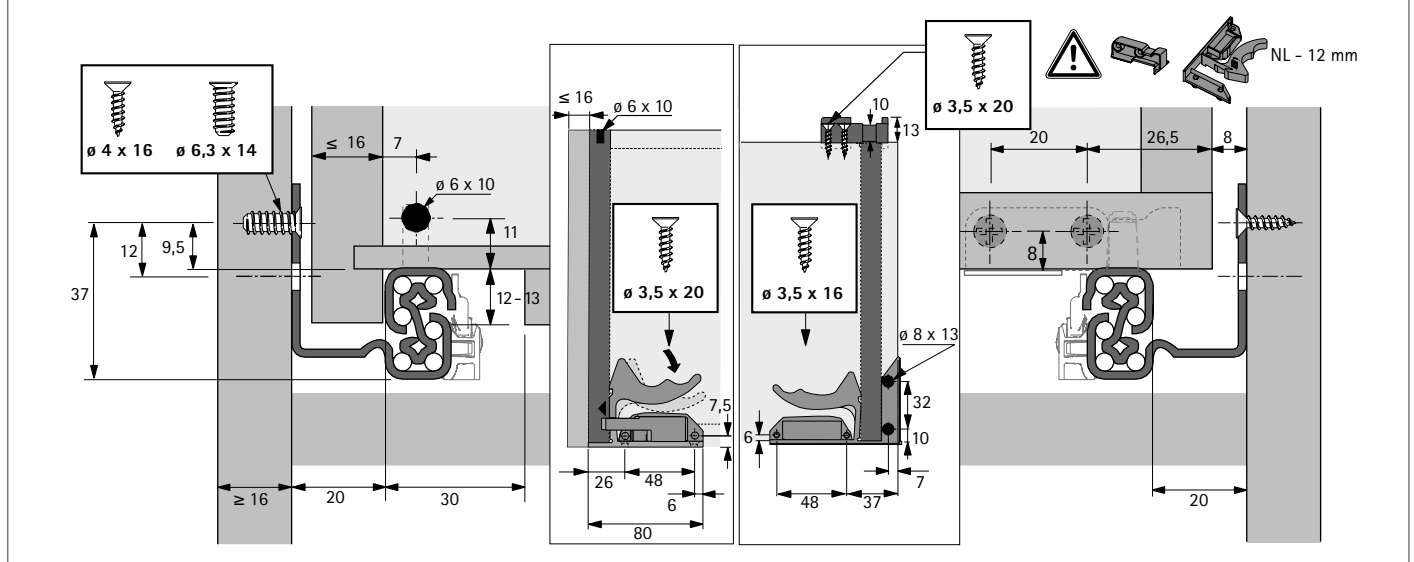

Sisteme de glisieră pentru sertare de lemn

- ▶ Quadro V6 glisieră extensie totală, montare cu cleme, EB 20 (grosimea lateralei sertarului ≤ 16 mm)
- ▶ Clasa de încărcare 30 kg

Cleme

- ▶ Reglajul pe înălțime până la + 2 mm
- ▶ Plastic, negru

Laterală corp	Cod articol	UA
stânga	9 144 830	100 buc.
dreapta	9 144 841	100 buc.
stânga / dreapta	9 144 597	1/5 pereche

Cleme / prinderi pentru aplicații de polițe extractabile

- ▶ Pentru polițe > 16 mm grosime
- ▶ Lungimea poliței este redusă cu 12 mm (NL - 12 mm)
- ▶ Plastic, negru / alb

Setul conține:

- ▶ 1 clemă poliță, stânga
- ▶ 1 clemă poliță, dreapta
- ▶ 2 prinderi spate

Cod articol	UA
0 075 808	1/5 set

Dimensiuni de proiectare

Dimensiuni de proiectare

- ▶ Utilizarea clemelor / prinderilor pentru polițe extractibile reduce lungimea acestora cu 12 mm (lungime NL - 12 mm)