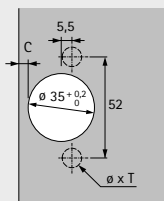

Balamale cu montare rapidă

▶ Balamale Sensys 110°

▶ Unghi de deschidere de 110°, tipar de găurire TH 52 x 5.5 mm

- ▶ Clasificarea calității în conformitate cu EN 15570, Nivelul 3
- ▶ Pentru uși groase de 15 - 24 mm
- ▶ Adâncimea cupei 12.8 mm
- ▶ Reglaj pe lățime integrat +2 mm / -2 mm
- ▶ Reglaj adâncime +3 mm / -2 mm
- ▶ Reglarea înălțimii pe plăcuța de montaj
- ▶ Oțel, nichelat

Tipar de găurire

aplicată (Baza B 12,5 mm)

semiaplicată (Baza B 3 mm)

încadrat (Baza B -4 mm)

Cu amortizor Silent System integrat și funcție de autoînchidere (Sensys 8645i)

Montaj cupă	Gaură de montaj ø x T mm	aplicată		semiaplicată		încadrat	
		50 fiecare	200 fiecare	50 fiecare	200 fiecare	50 fiecare	200 fiecare
Prindere prin înșurubare	-	9 073 605	9 071 205	9 073 606	9 071 206	9 073 607	9 071 207
Prin presare	ø 10 x 11	9 073 608	9 071 208	9 073 609	9 071 209	9 073 610	9 071 210
Montare Fix fast	ø 10 x 6	9 073 614		9 073 615		9 073 616	
cu diblu expandabil	ø 10 x 11	9 073 686	9 073 567	9 073 687	9 073 568	9 073 688	

Fără amortizor Silent System integrat, cu funcție de autoînchidere (Sensys 8645)

Montaj cupă	Gaură de montaj ø x T mm	aplicată		semiaplicată		încadrat	
		50 fiecare	200 fiecare	50 fiecare	200 fiecare	50 fiecare	200 fiecare
Prindere prin înșurubare	-	9 073 638	9 071 259	9 073 639		9 073 640	
Prin presare	ø 10 x 11	9 073 641	9 071 262	9 073 642		9 073 643	
Montare Fix fast	ø 10 x 6	9 073 644		9 073 645		9 073 646	
cu diblu expandabil	ø 10 x 11	9 073 695		9 073 696		9 073 697	

Fără amortizor Silent System și fără funcție de autoînchidere, pentru uși fără mâner (Sensys 8675)

Montaj cupă	Gaură de montaj ø x T mm	aplicată		semiaplicată		încadrat	
		50 fiecare	200 fiecare	50 fiecare	200 fiecare	50 fiecare	200 fiecare
Prindere prin înșurubare	-	9 073 662		9 073 663		9 073 664	
Prin presare	ø 10 x 11	9 073 665		9 073 666		9 073 667	
Montare Fix fast	ø 10 x 6	9 073 668		9 073 669		9 073 670	
cu diblu expandabil	ø 10 x 11	9 073 704		9 073 705		9 073 706	