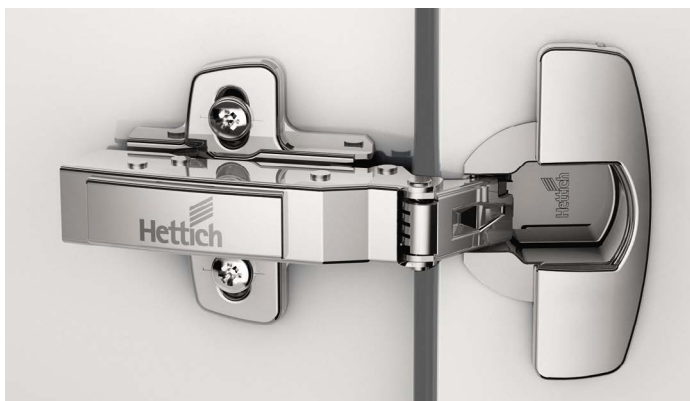

Balamale cu montare rapidă

▶ Balamale Sensys 110°

▶ Unghi de deschidere de 110°, tipar de găurire TH 52 x 5.5 mm

- ▶ Clasificarea calității în conformitate cu EN 15570, Nivelul 3
- ▶ Pentru uși groase de 15 - 24 mm
- ▶ Adâncimea cupei 12.8 mm
- ▶ Reglaj pe lățime integrat +2 mm / -2 mm
- ▶ Reglaj adâncime +3 mm / -2 mm
- ▶ Reglarea înălțimii pe plăcuța de montaj
- ▶ Oțel, nichelat

Tipar de găurire

aplicată (Baza B 12,5 mm)

semiaplicată (Baza B 3 mm)

încadrat (Baza B -4 mm)

Cu amortizor Silent System integrat și funcție de autoînchidere (Sensys 8645i)

Montaj cupă	Gaură de montaj ø x T mm	aplicată		semiaplicată		încadrat	
		50 fiecare	200 fiecare	50 fiecare	200 fiecare	50 fiecare	200 fiecare
Prindere prin înșurubare	-	9 073 605	9 071 205	9 073 606	9 071 206	9 073 607	9 071 207
Prin presare	ø 10 x 11	9 073 608	9 071 208	9 073 609	9 071 209	9 073 610	9 071 210
Montare Fix fast	ø 10 x 6	9 073 614		9 073 615		9 073 616	
cu diblu expandabil	ø 10 x 11	9 073 686	9 073 567	9 073 687	9 073 568	9 073 688	

Fără amortizor Silent System integrat, cu funcție de autoînchidere (Sensys 8645)

Montaj cupă	Gaură de montaj ø x T mm	aplicată		semiaplicată		încadrat	
		50 fiecare	200 fiecare	50 fiecare	200 fiecare	50 fiecare	200 fiecare
Prindere prin înșurubare	-	9 073 638	9 071 259	9 073 639		9 073 640	
Prin presare	ø 10 x 11	9 073 641	9 071 262	9 073 642		9 073 643	
Montare Fix fast	ø 10 x 6	9 073 644		9 073 645		9 073 646	
cu diblu expandabil	ø 10 x 11	9 073 695		9 073 696		9 073 697	

Fără amortizor Silent System și fără funcție de autoînchidere, pentru uși fără mâner (Sensys 8675)

Montaj cupă	Gaură de montaj ø x T mm	aplicată		semiaplicată		încadrat	
		50 fiecare	200 fiecare	50 fiecare	200 fiecare	50 fiecare	200 fiecare
Prindere prin înșurubare	-	9 073 662		9 073 663		9 073 664	
Prin presare	ø 10 x 11	9 073 665		9 073 666		9 073 667	
Montare Fix fast	ø 10 x 6	9 073 668		9 073 669		9 073 670	
cu diblu expandabil	ø 10 x 11	9 073 704		9 073 705		9 073 706	