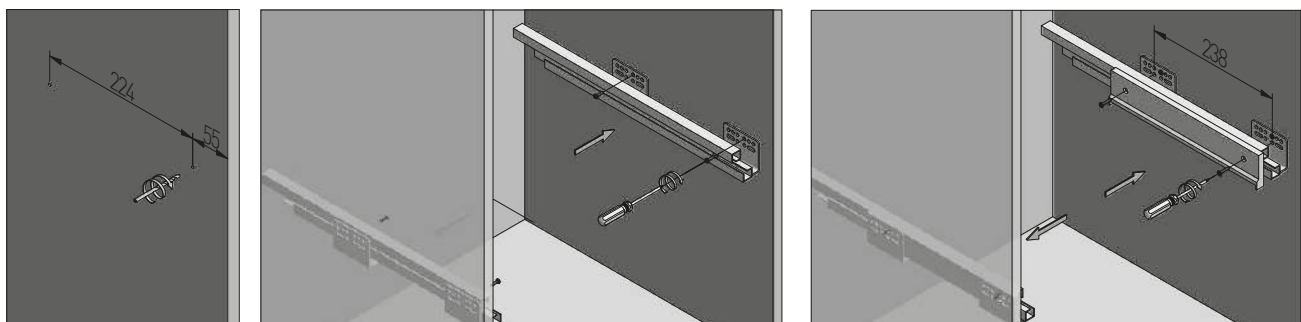

Suport pantofi 2 nivele tip gratar cu glisiera silence de 600mm antracit WG-POBUWM60-60

Aplicabilitate

Pentru dulapuri, sau dressing-uri

Caracteristici

Produsul conține

	A	
	min./max.	
WG-POBUWM60-60	560 - 618	totală

Informații distanța pentru găurire

Dimensiuni produs

Asamblare

Reglaje