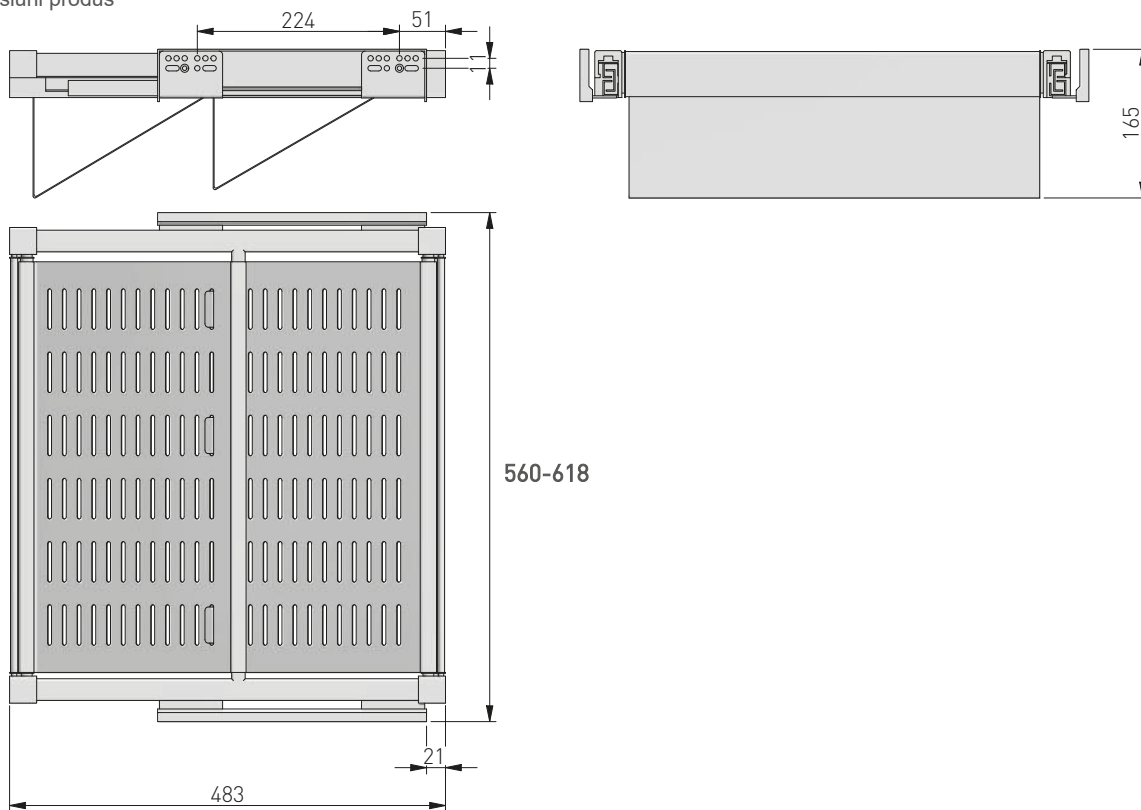

Suport pantofi 2 nivele tip gratar cu glisiera silence de 600mm antracit WG-POBUWM60-60

Aplicabilitate

Pentru dulapuri, sau dressing-uri

Caracteristici

Produsul conține

	A	
	min./max.	
WG-POBUWM60-60	560 - 618	totală

Informații distanța pentru găurire

Dimensiuni produs

Asamblare

Reglaje