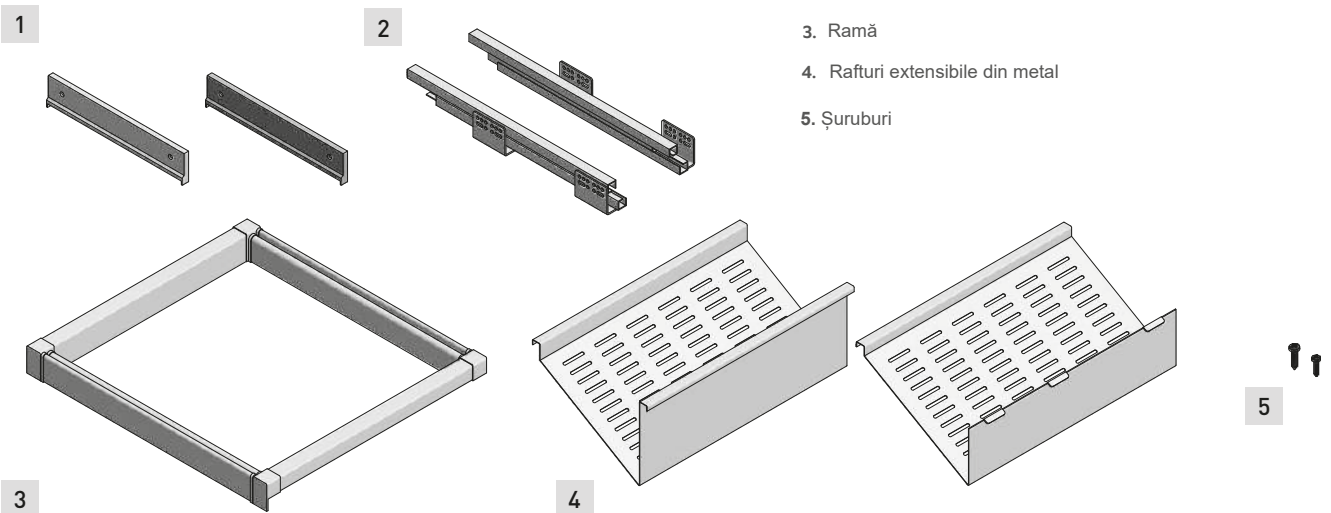

Suport pantofi 2 nivele tip gratar cu glisiera silence de 600mm antracit WG-POBUWM60-60

Aplicabilitate

Pentru dulapuri, sau dressing-uri

Caracteristici

Produsul conține

	A	
	min./max.	
WG-POBUWM60-60	560 - 618	totală

Informații distanța pentru găurire

Dimensiuni produs

Asamblare

Reglaje