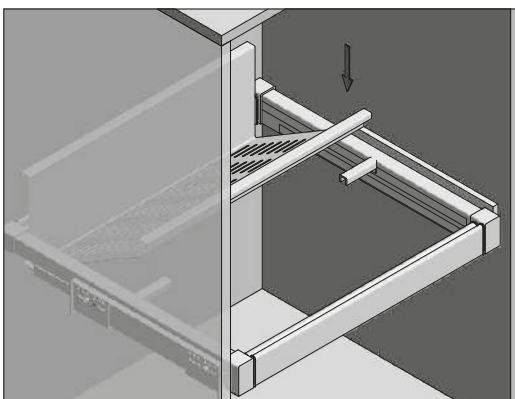

Suport pantofi 2 nivele tip gratar cu glisiera silence de 600mm antracit WG-POBUWM60-60

Aplicabilitate

Pentru dulapuri, sau dressing-uri

Caracteristici

Produsul conține

	A	
	min./max.	
WG-POBUWM60-60	560 - 618	totală

Informații distanța pentru găurire

Dimensiuni produs

Asamblare

Reglaje