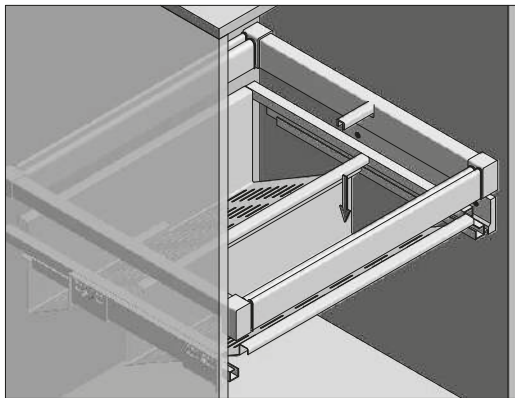

Suport pantofi 2 nivele tip gratar cu glisiera silence de 600mm antracit WG-POBUWM60-60

Aplicabilitate

Pentru dulapuri, sau dressing-uri

Caracteristici

Produsul conține

	A	
	min./max.	
WG-POBUWM60-60	560 - 618	totală

Informații distanța pentru găurire

Dimensiuni produs

Asamblare

Reglaje