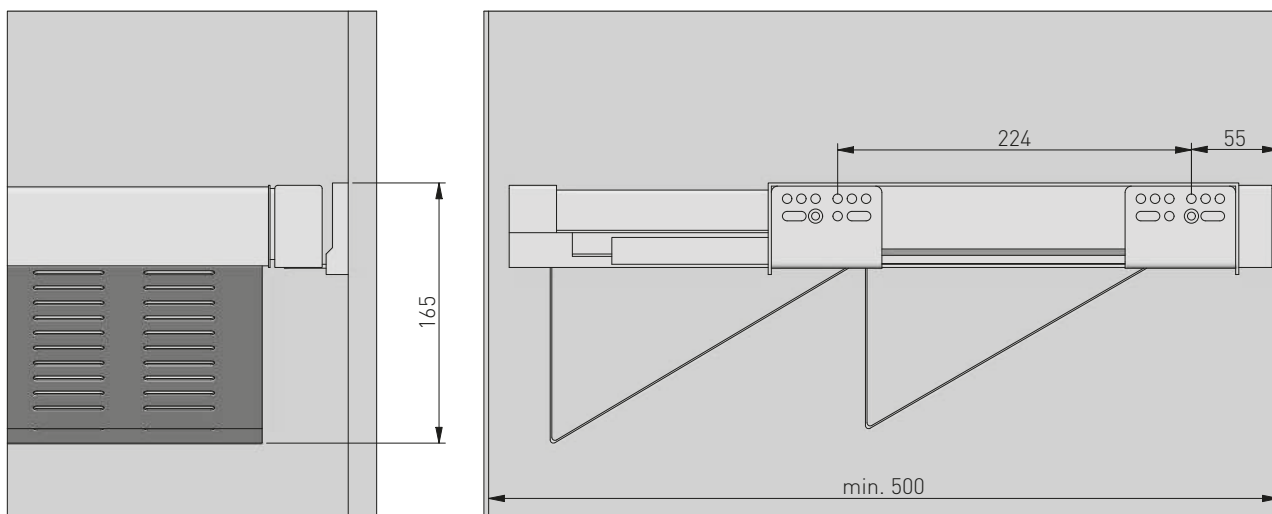

Suport pantofi 2 nivele tip gratar cu glisiera silence de 600mm antracit WG-POBUWM60-60

Aplicabilitate

Pentru dulapuri, sau dressing-uri

Caracteristici

Produsul conține

	A	
	min./max.	
WG-POBUWM60-60	560 - 618	totală

Informații distanța pentru găurire

Dimensiuni produs

Asamblare

Reglaje