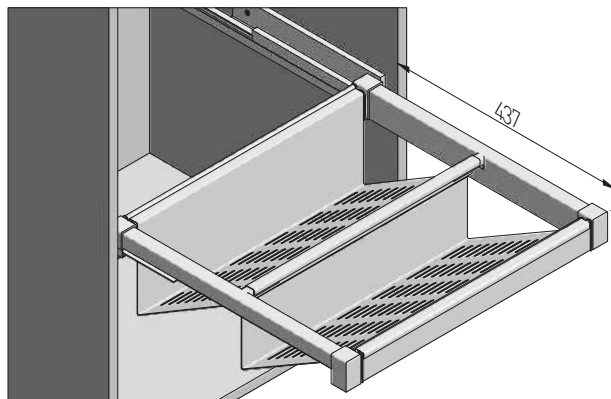

Suport pantofi 2 nivele tip gratar cu glisiera silence de 600mm antracit WG-POBUWM60-60

Aplicabilitate

Pentru dulapuri, sau dressing-uri

Caracteristici

Produsul conține

	A	
	min./max.	
WG-POBUWM60-60	560 - 618	totală

Informații distanța pentru găurire

Dimensiuni produs

Asamblare

Reglaje